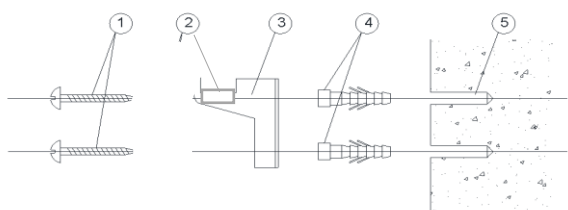

МОНТАЖЕН СЕТ

МОНТАЖНА СТОЙКА ЛЯВА ДОЛУ X1	МОНТАЖНА СТОЙКА ДЯСНА ДОЛУ X1	МОНТАЖНА СТОЙКА ЛЯВА ГОРЕ X1	МОНТАЖНА СТОЙКА ДЯСНА ГОРЕ X1
ОБЕЗВЪЗДУШИТЕЛ X1	ТАПА X1	ДЕКОРАТИВНА КАПАЧКА X2	ПРЕДПАЗНА ЛЕНТА X4
ВИНТ ЗА СТЕНА X8	ДЮБЕЛ X8		

DO:	75 MM
DM:	34 MM