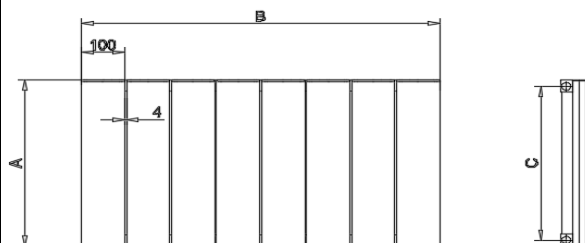

AMAZONITE

LOJIMAX

Design Radiators

3D ИЗГЛЕД

ТЕХНИЧЕСКА ИНФОРМАЦИЯ

БРОЙ ГЛИДЕРИ	ШИРИНА (ММ) "В"	ИНСТАЛАЦИОННА ШИРИНА (ММ) "L"	ВИСОЧИНА (ММ) "А"	МЕЖДУОСОВА ВИСОЧИНА (ММ) "С"	ИНСТАЛАЦ. ВИСОЧИНА (ММ) "Н"
2	204	36	200	145	80
3			300	245	180
4	412	166	400	345	280
5			500	445	380
6	620	374	600	546	480
7			700	645	580
8	828	582	800	745	680
9			900	845	780
10	1036	582	1000	945	880
11			1200	1145	1080
12	1244	790	1400	1345	1280
13			1600	1545	1480
14	1452	998	1800	1745	1680
15					
16	1660	1206			
17					
18	1868	1414			
19					
20	2076	1622			
21					
22	2284	1830			
23					
24					
25					
26					
27					
28					
29					
30					
31					
32					
33					
34					
35					
36					
37					
38					
39					
40					