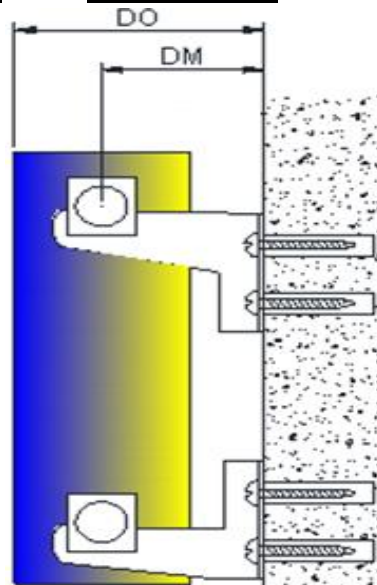

МОНТАЖЕН СЕТ

МОНТАЖНА СТОЙКА ЛЯВА ДОЛУ X1	МОНТАЖНА СТОЙКА ДЯСНА ДОЛУ X1	МОНТАЖНА СТОЙКА ЛЯВА ГОРЕ X1	МОНТАЖНА СТОЙКА ДЯСНА ГОРЕ X1
ОБЕЗВЪЗДУШИТЕЛ X1	ТАПА X1	ДЕКОРАТИВНА КАПАЧКА X2	ПРЕДПАЗНА ЛЕНТА X4
ВИНТ ЗА СТЕНА X8	ДЮБЕЛ X8		

DO:	75 MM
DM:	34 MM