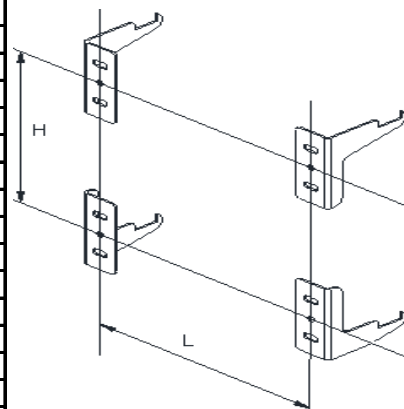

AMAZONITE

LOJIMAX

Design Radiators

3D ИЗГЛЕД

ТЕХНИЧЕСКА ИНФОРМАЦИЯ

БРОЙ ГЛИДЕРИ	ШИРИНА (ММ) "В"	ИНСТАЛАЦИОННА ШИРИНА (ММ) "L"	ВИСОЧИНА (ММ) "А"	МЕЖДУОСОВА ВИСОЧИНА (ММ) "С"	ИНСТАЛАЦ. ВИСОЧИНА (ММ) "Н"
2	204	36	200	145	80
3			300	245	180
4	412	166	400	345	280
5			500	445	380
6	620	374	600	546	480
7			700	645	580
8	828	582	800	745	680
9			900	845	780
10	1036	582	1000	945	880
11			1200	1145	1080
12	1244	790	1400	1345	1280
13			1600	1545	1480
14	1452	998	1800	1745	1680
15					
16	1660	1206			
17					
18	1868	1414			
19					
20	2076	1622			
21					
22	2284	1830			
23					
24					
25					
26					
27					
28					
29					
30					
31					
32					
33					
34					
35					
36					
37					
38					
39					
40					

МОНТАЖЕН СЕТ

			
МОНТАЖНА СТОЙКА ЛЯВА ДОЛУ X1	МОНТАЖНА СТОЙКА ДЯСНА ДОЛУ X1	МОНТАЖНА СТОЙКА ЛЯВА ГОРЕ X1	МОНТАЖНА СТОЙКА ДЯСНА ГОРЕ X1
			
ОБЕЗВЪЗДУШИТЕЛ X1	ТАПА X1	ДЕКОРАТИВНА КАПАЧКА X2	ПРЕДПАЗНА ЛЕНТА X4
			
ВИНТ ЗА СТЕНА X8	ДЮБЕЛ X8		